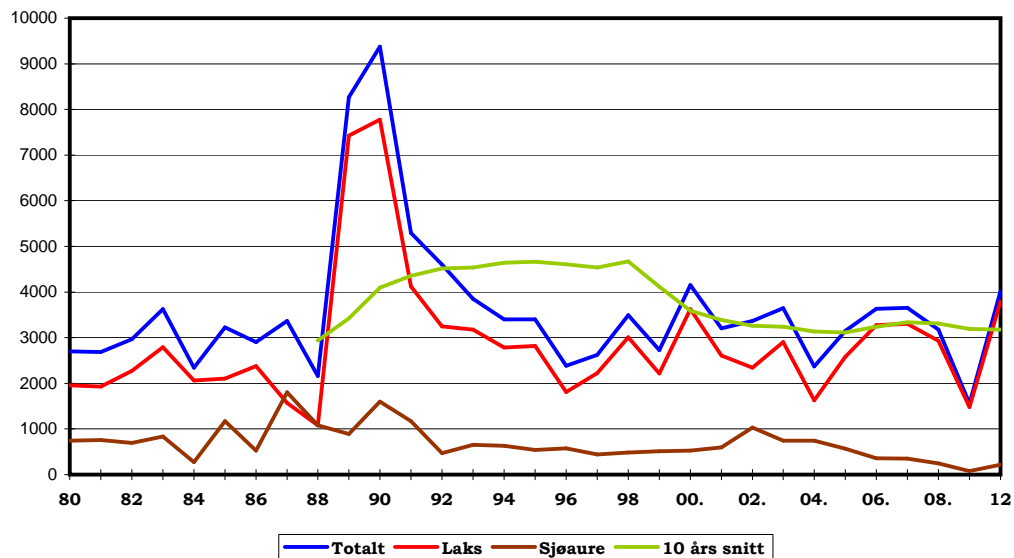

FANGSTSTATISTIKK ETNEELVA

	Tot.fangst	Laks	Aure	10 års gj.
79	3426	2634	792	
80	2701	1957	744	
81	2688	1930	758	
82	2963	2269	694	
83	3626	2793	833	
84	2339	2063	276	
85	3224	2104	1170	
86	2906	2378	528	
87	3368	1568	1800	
88	2162	1079	1083	2940
89	8269	7425	894	3425
90	9375	7778	1597	4092
91	5296	4123	1173	4353
92	4597	4130	467	4516
93	3850	3200	650	4539
94	3403	2769	633	4645
95	3400	2846	538	4663
96	2387	1812	575	4611
97	2624	2180	444	4536
98	3491	3009	482	4669
99	2728	2214	514	4115
00.	4154	3628	526	3593
01.	3205	2608	597	3384
02.	3369	2339	1030	3261
03.	3647,3	2906,5	740,8	3241
04.	2370,4	1627,1	743,3	3138
05.	3148,9	2581,8	567,1	3112
06.	3634,4	3274,8	359,6	3237
07.	3655,7	3302,5	353,2	3340
08.	3174,1	2929,6	244,5	3309
09.	1556,4	1481,8	74,6	3192
12	4017,3	3797,2	220,1	3178

Samla oversikt 2012 Fangstar Etneelva 2012 (inkl. Sørrelva)

Totalt laks Avliva	3649,4 kg	Totalt sjøaure Avliva	27,8
Totalt laks Avliva	789 stk.	Totalt sjøaure Avliva	21
Totalt laks Gjenutsatt	147,8 kg	Totalt sjøaure Gjenutsatt	192,3
Totalt laks Gjenutsatt	49 stk	Totalt sjøaure Gjenutsatt	149

Totalt laks	3797,2 kg	Totalt sjøaure	220,1
--------------------	------------------	----------------	-------

Totalt laks	838 stk.	Totalt sjøaure	170
--------------------	-----------------	----------------	-----