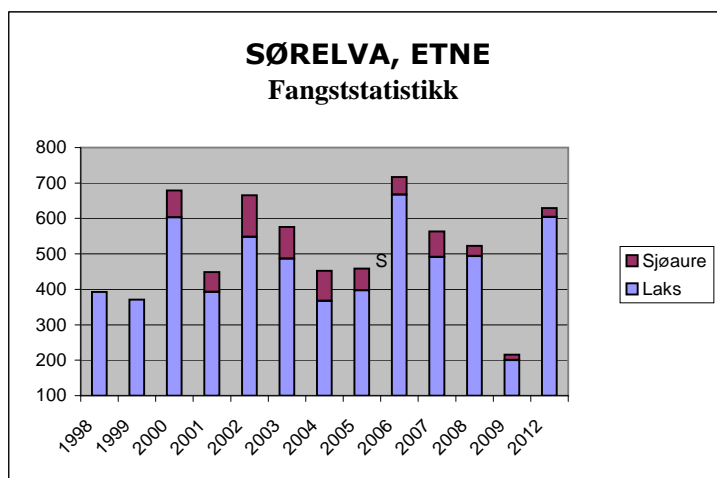

Samla oversikt 2012 Fangstar Etneelva 2012 (inkl. Sørrelva)

Totalt laks Avliva	3649,4 kg	Totalt sjøaure Avliva	27,8
Totalt laks Avliva	789 stk.	Totalt sjøaure Avliva	21
Totalt laks Gjenutsatt	147,8 kg	Totalt sjøaure Gjenutsatt	192,3
Totalt laks Gjenutsatt	49 stk	Totalt sjøaure Gjenutsatt	149

Totalt laks	3797,2 kg	Totalt sjøaure	220,1

Totalt laks	838 stk.	Totalt sjøaure	170

Gjennomsnittsvekt laks **4,5 kg**

Totalt kg fisk 4017,3 kg

Avliva laks

	Antall	Kg
Laks <3kg	191	386,1
Laks 3-7kg	476	2253
laks >7kg	122	1010,3
Totalt	789	3649,4

Sørrelva

Laks	Antall	Kg
Laks <3kg	44	98,1
Laks 3-7kg	89	381,8
laks >7kg	15	123,9

Totalt Laks 148 603,8

Sjøaure 0 0